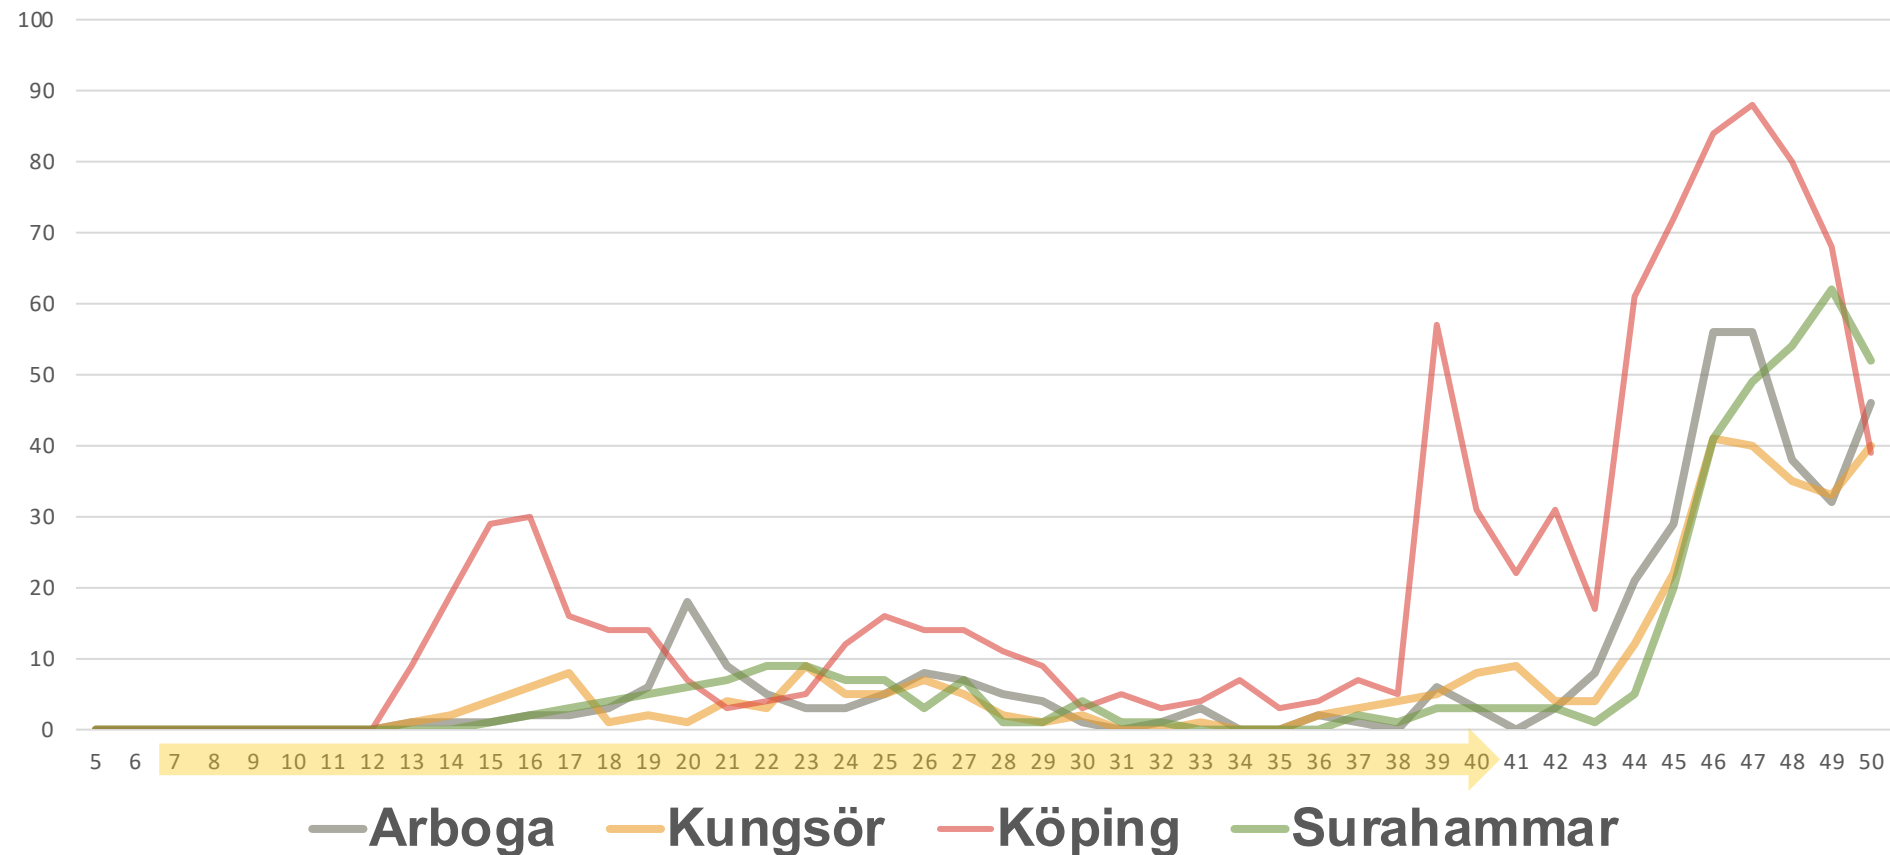

Inrapporterade nya fall per vecka i Arboga, Kungsör, Köping och Surahammar. v.11, 2020 - v.33, 2021

Utvärderingsperioden v.7, 2020 - v.40(50), 2020

Utvärderingsperioden v.7, 2020 - v.40(50), 2020