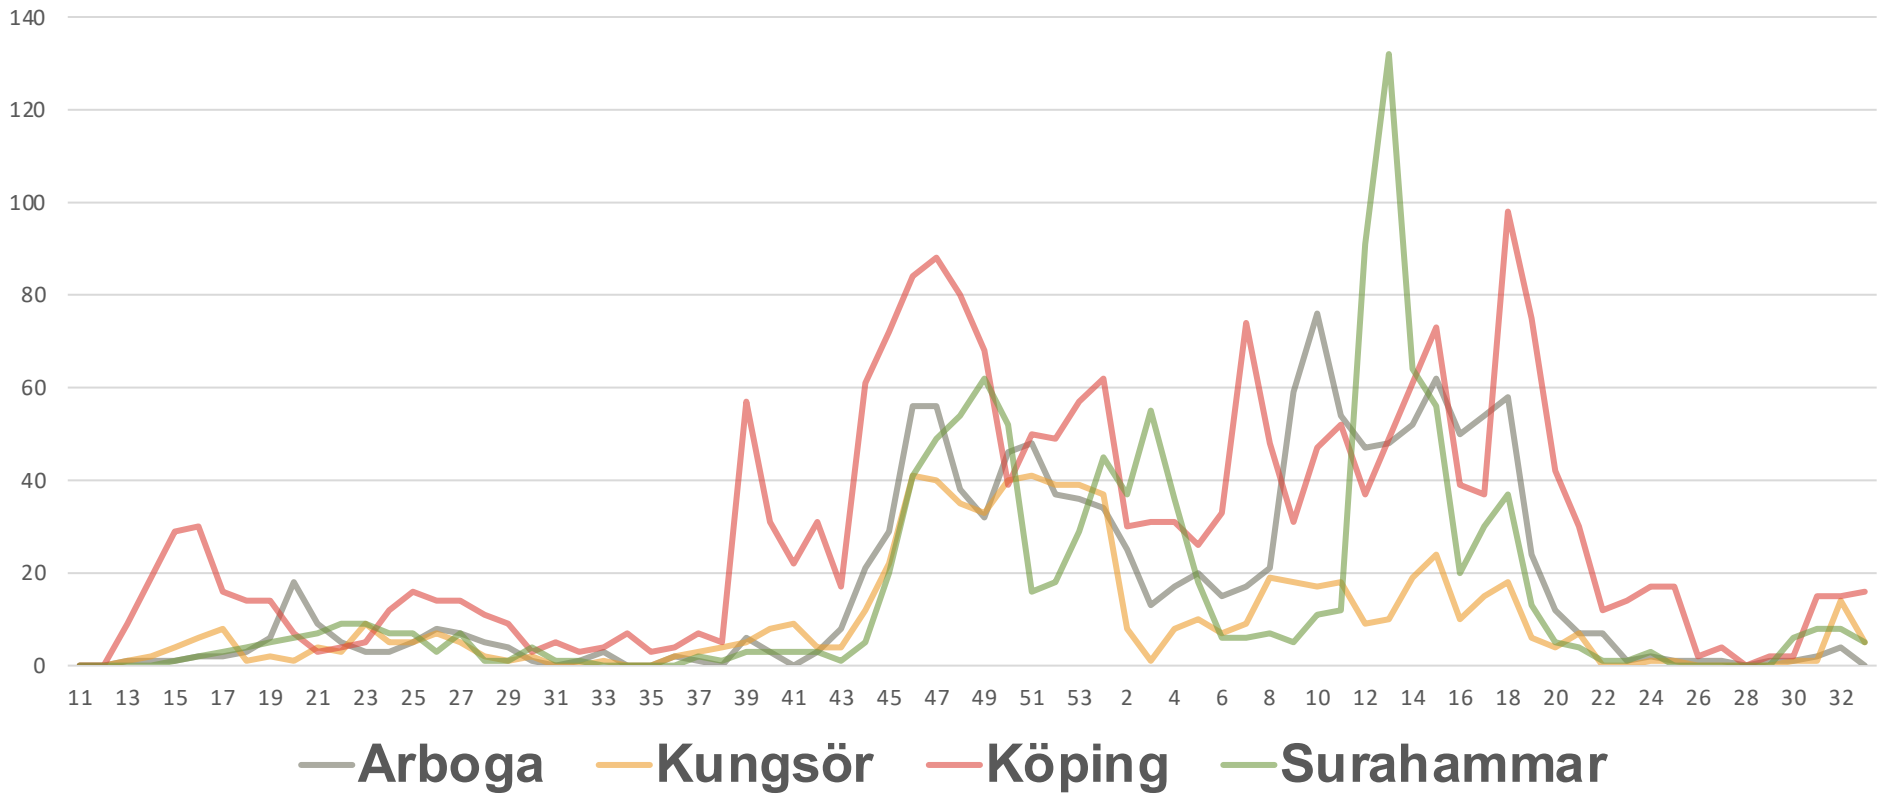

Inrapporterade nya fall per vecka i Arboga, Kungsör, Köping och Surahammar. v.11, 2020 - v.33, 2021

Utvärderingsperioden v.7, 2020 - v.40(50), 2020

Utvärderingsperioden v.7, 2020 - v.40(50), 2020